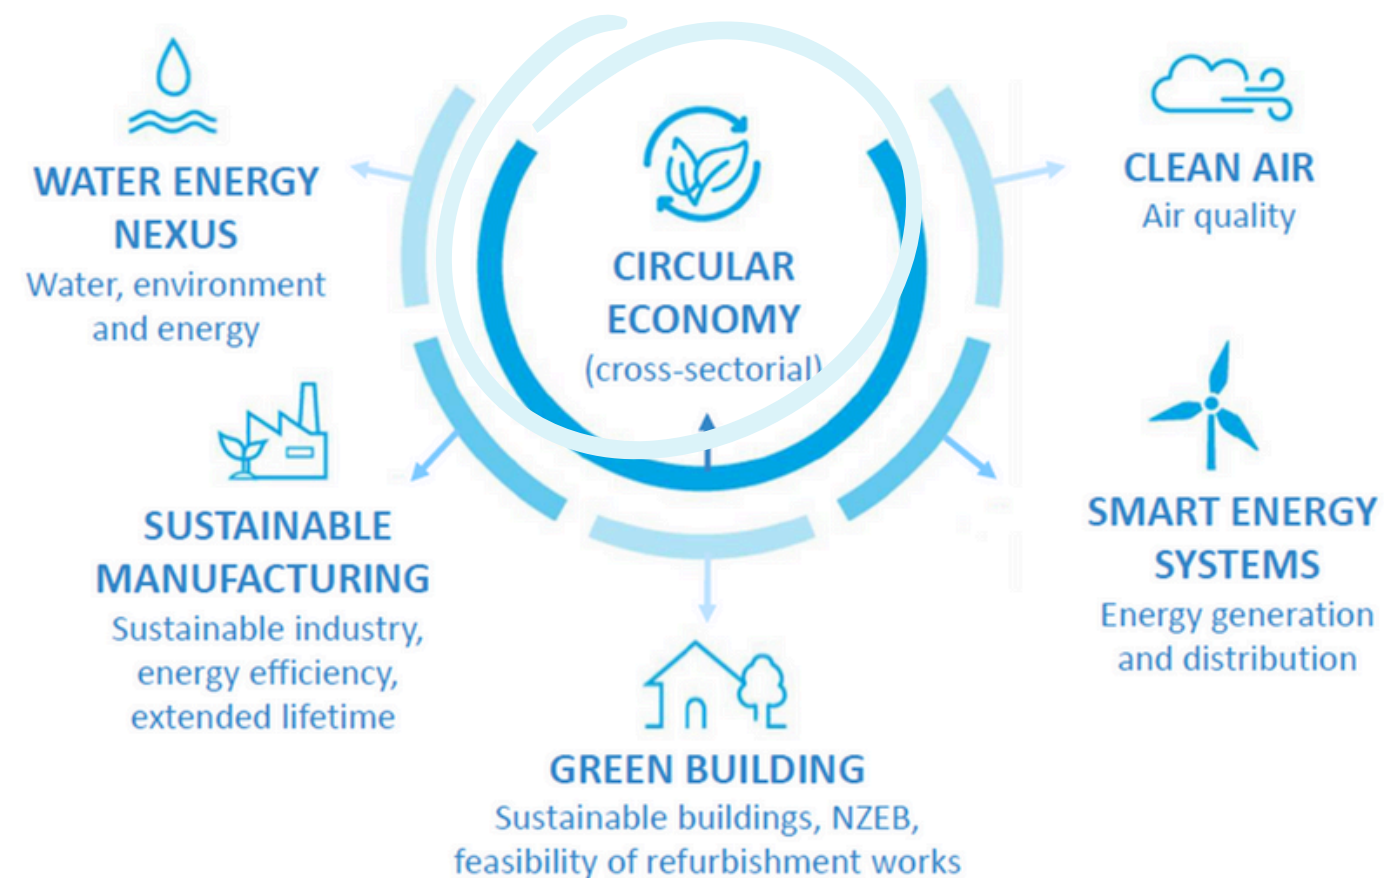

Lombardy Energy Cleantech Cluster

LE2C è il Cluster Lombardo di tecnologia energetica e ambientale destinato a sostenere la crescita, l'innovazione e la competitività del sistema produttivo lombardo.

Attività

Innovazione

Collaborazione

Internazionalizzazione

Supporto alle policy

Formazione

Crescita settore produttivo

Missione: Promuovere l'innovazione tecnologica, la competitività e la crescita verso una transizione energetica ed ecologica attraverso la collaborazione tra imprese e centri di ricerca.

Aree di competenza