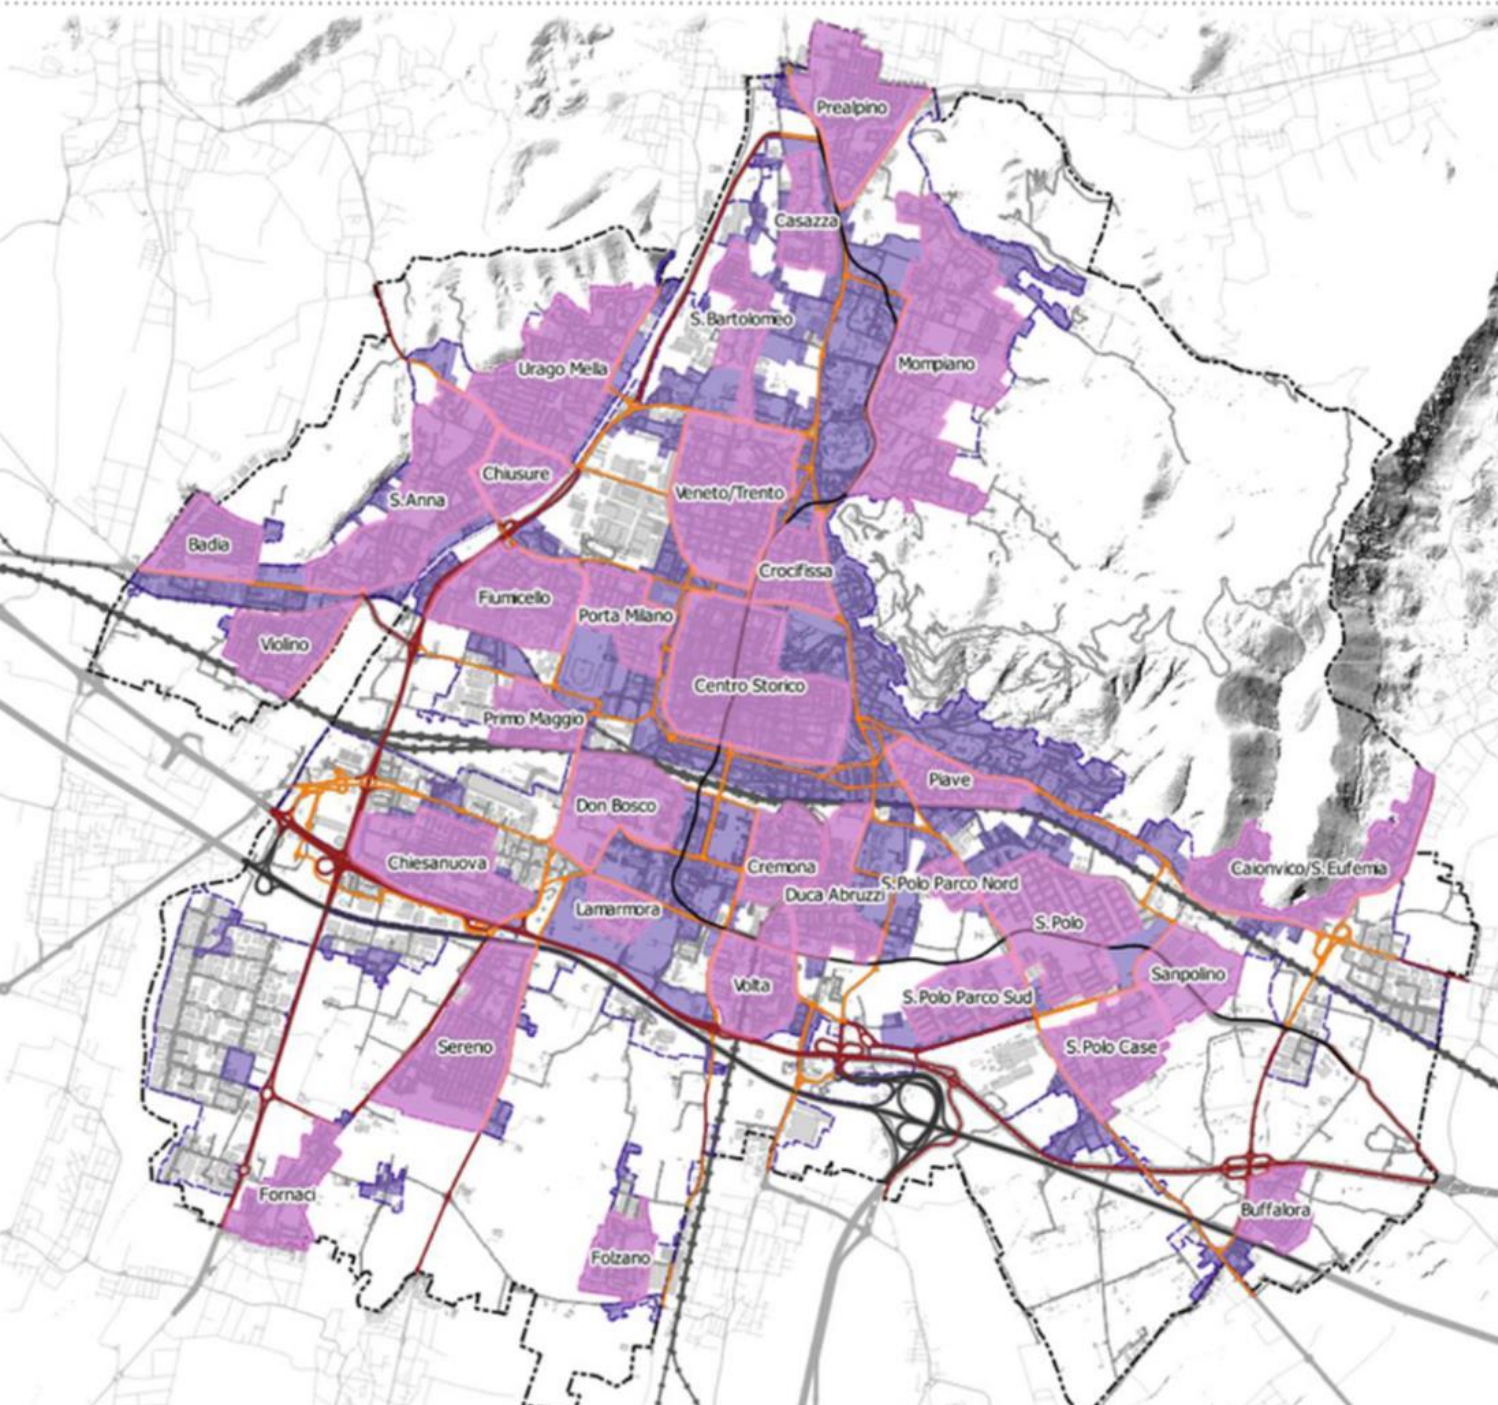

TerrAria

INFORMATICA | AMBIENTE | RICERCA

LE2C | APRILE 2026

I Piani Aria e Clima

GIUSEPPE MAFFEIS | LUISA GERONIMI

Fig. Isole Ambientali dal PUMS

01

PILASTRO “Aria e qualità della vita”

STRUMENTI PIANIFICATORI
PRIA
PUMS

Incentivare l'uso del trasporto pubblico e una mobilità più sostenibile e attenta agli spazi pubblici come luoghi di fruizione più lenta

Modellazione urbana del traffico e delle ricadute grazie a dati di dettaglio in tempo reale. #UTAQ